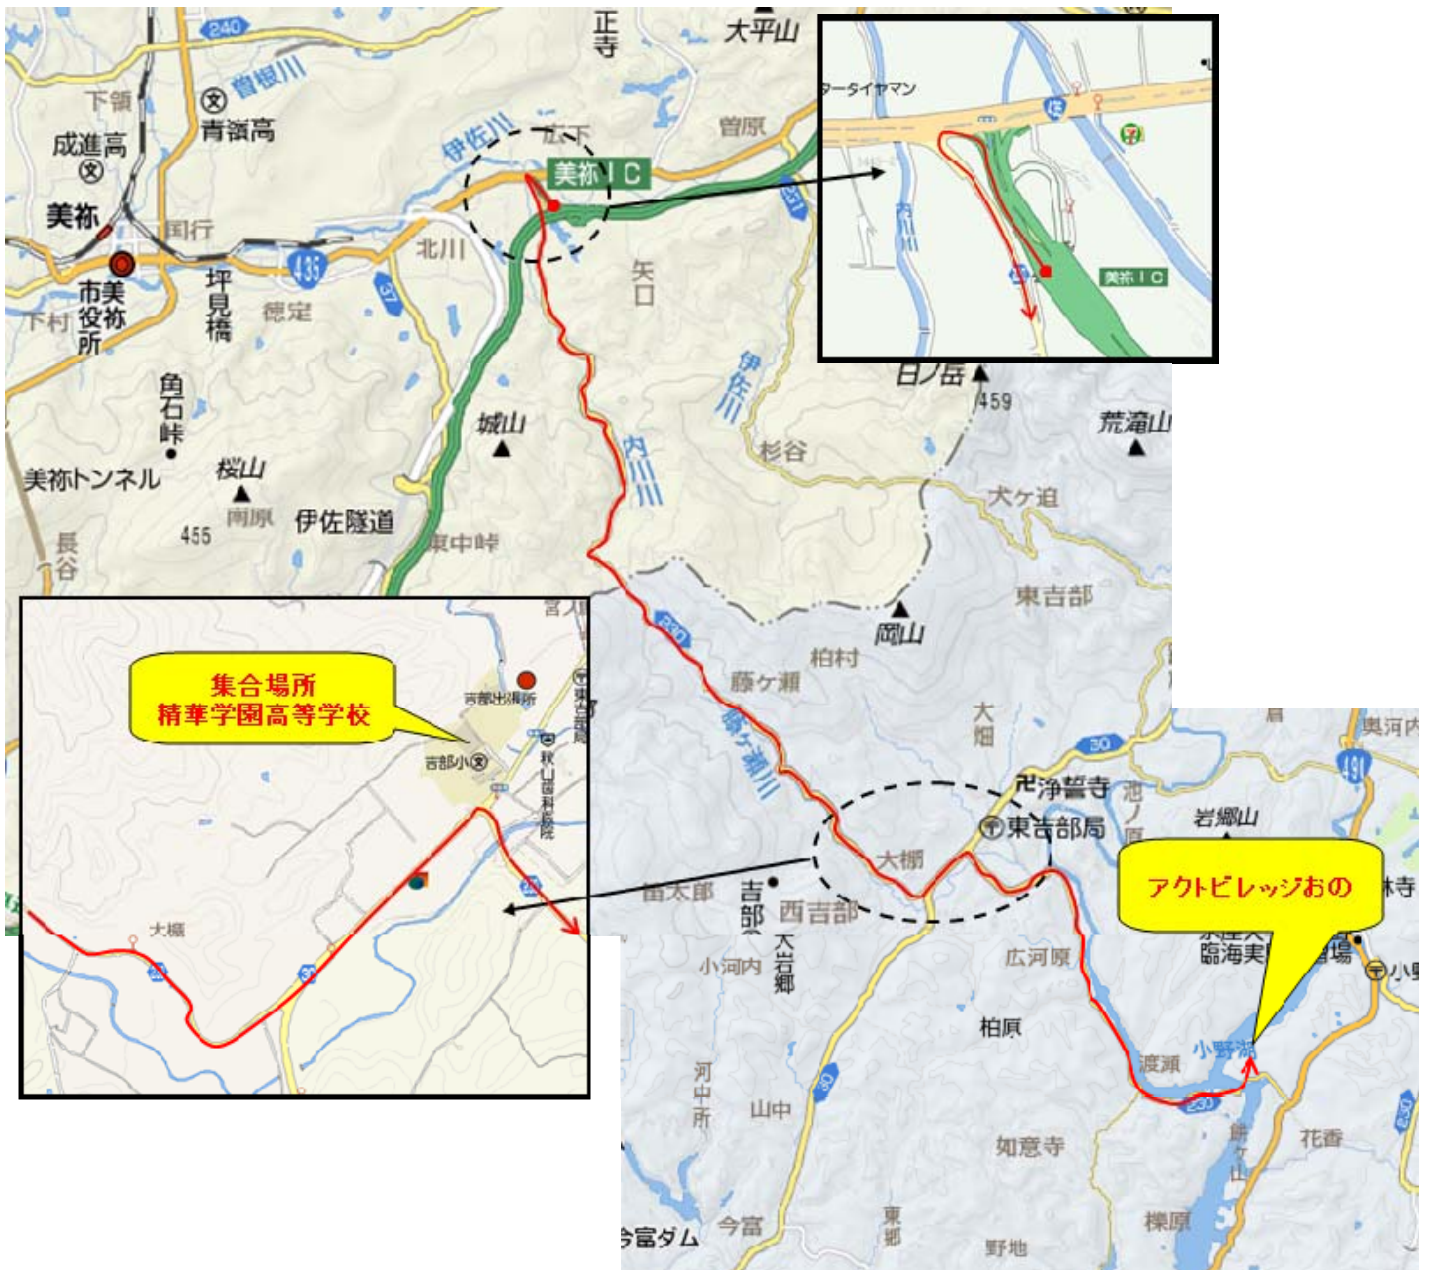

2010年JMRC中国・四国シリーズ第1戦  
第44回MCCSラリー  
**くすのきカントリーラリー**  
—インフォメーション No.3—

1、 宿泊場所詳細

アクトビレッジおの 〒754-1311 山口県宇部市大字小野字大日原 7025 番地

<http://www.city.ube.yamaguchi.jp/akuto/index.html>

- ① 中国自動車道「美祢 IC」を下りる。
- ② 下りて国号435号線を左折し、すぐに左折し、県道 230 号線に入る。
- ③ 道なりに走行後、県道 30 号線に出るので左折。
- ④ そのまま走行600m進み右折。
- ⑤ 道なりに約5 km進み橋を渡ると「アクトビレッジおの」です。