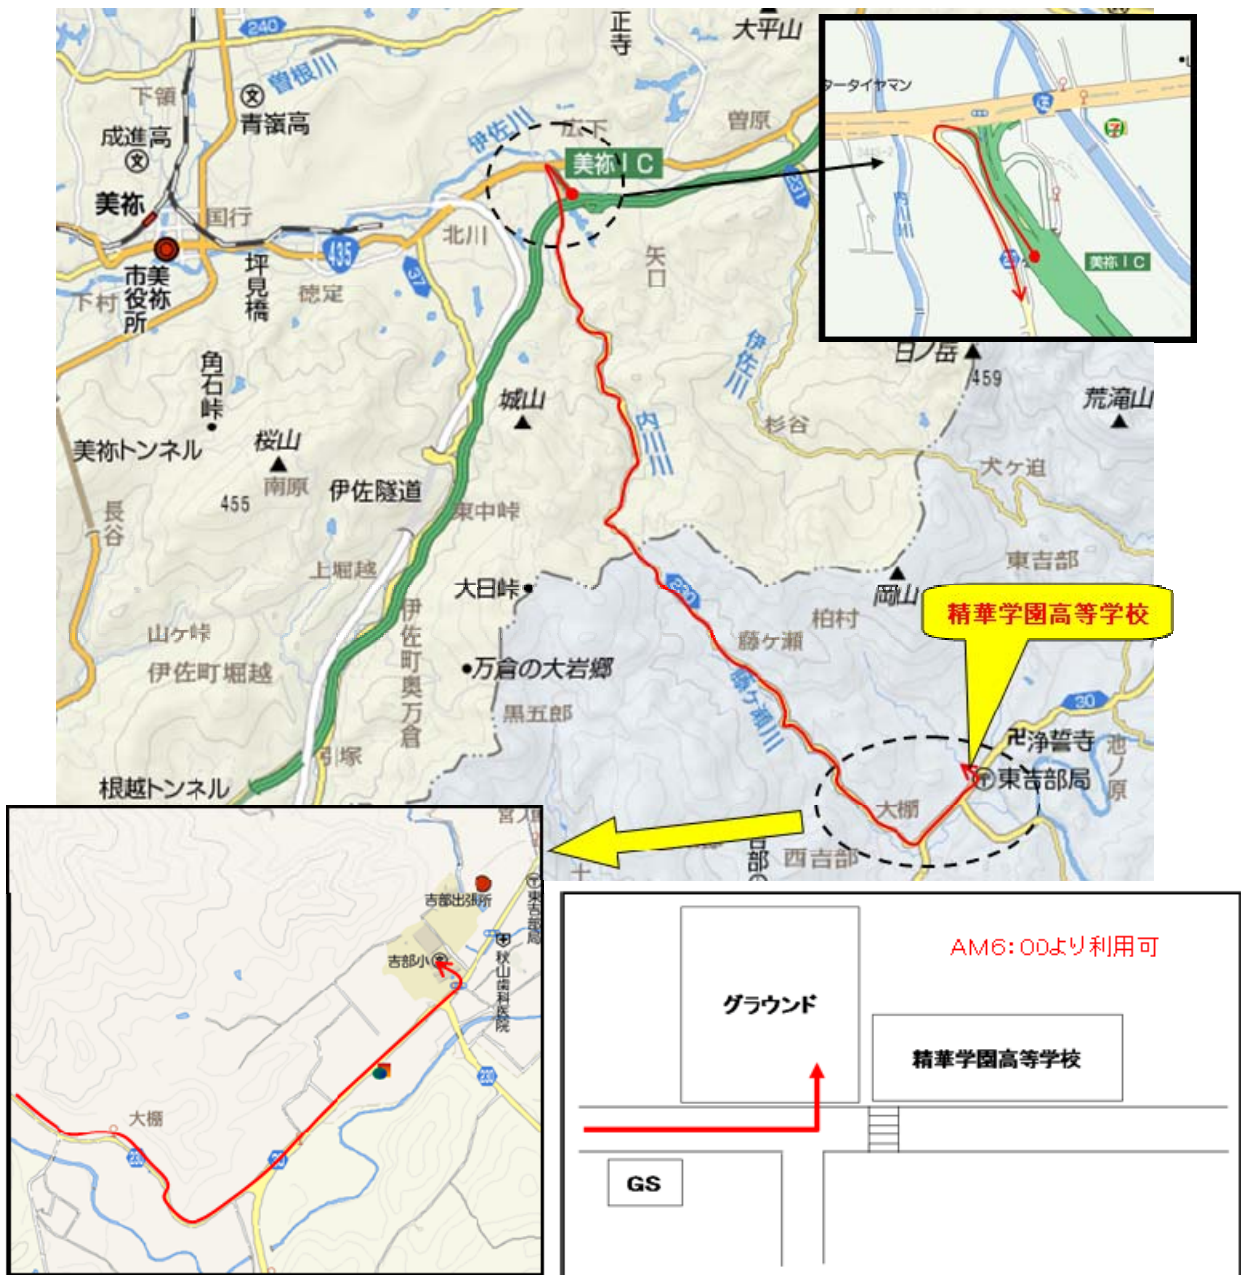

2010年JMRC中国・四国シリーズ第1戦  
 第44回MCCSラリー  
**くすのきカントリーラリー**  
 -インフォメーション No.2-

1、 集合場所詳細

**精華学園高等学校横グラウンド**〒757-0042 山口県宇部市 大字東吉部 3397

- ① 中国自動車道「美祢 IC」を下りる。
- ② 下りて国号435号線を左折し、すぐに左折し、県道 230 号線に入る。
- ③ 道なりに走行後、県道 30 号線に出るので左折。
- ④ そのまま約600m進むと左側に精華学園高等学校横のグラウンドです。案内看板有り。