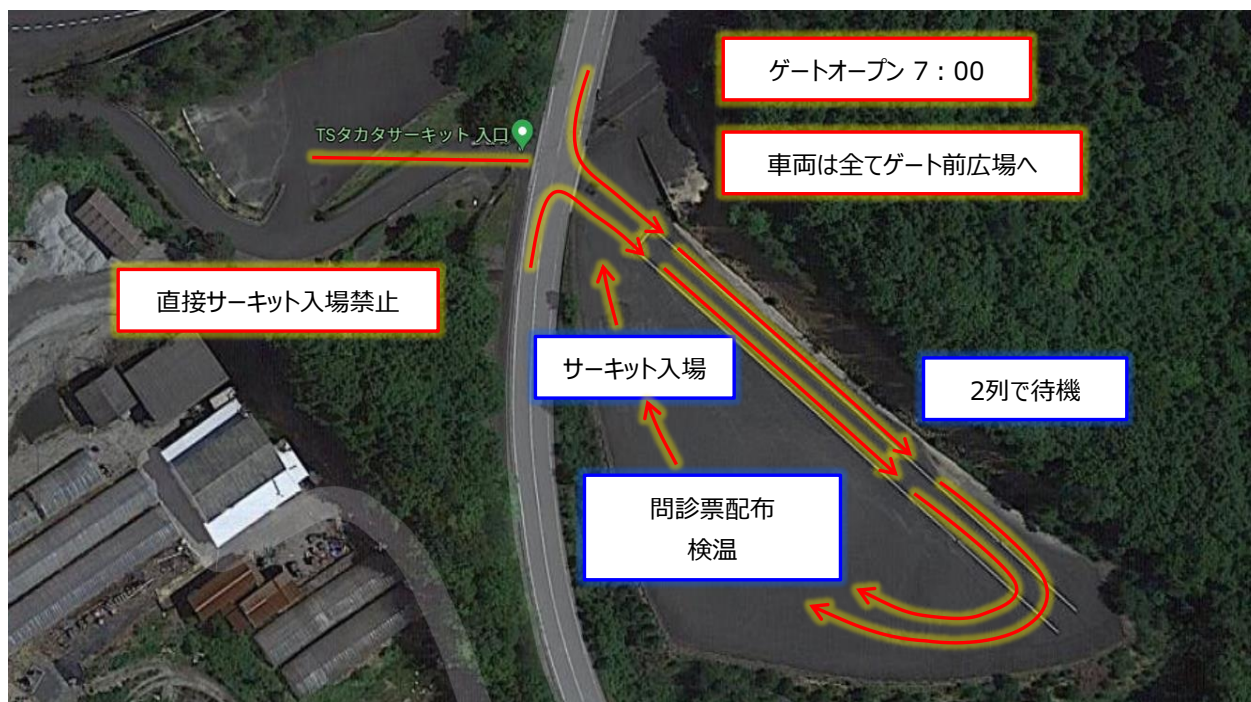

2021年 JMRC中国 ターマック&ダートフェスティバル Information

(1)ゲートオープン～受付について

競技車、積載車、同伴者、ギャラリー等、車両は全てTSタカタサーキットゲート前広場に入場してください。ゲート前広場で問診票の配布、検温を行い、サーキットへ入場となります。受付はサーキット内で行います。直接TSタカタサーキットへの入場は禁止です。オフィシャルが誘導しますので指示に従ってください。ゲートオープンは7:00となっています。準備の関係上、7:00前の来場は控えて下さい。テクニクステージタカタ(ダート場)のゲートオープン時間は設定していません。ターマックで不要な荷物を事前に降ろして頂いてもかまいませんが、検温前ですので他人との接触は避けて下さい。